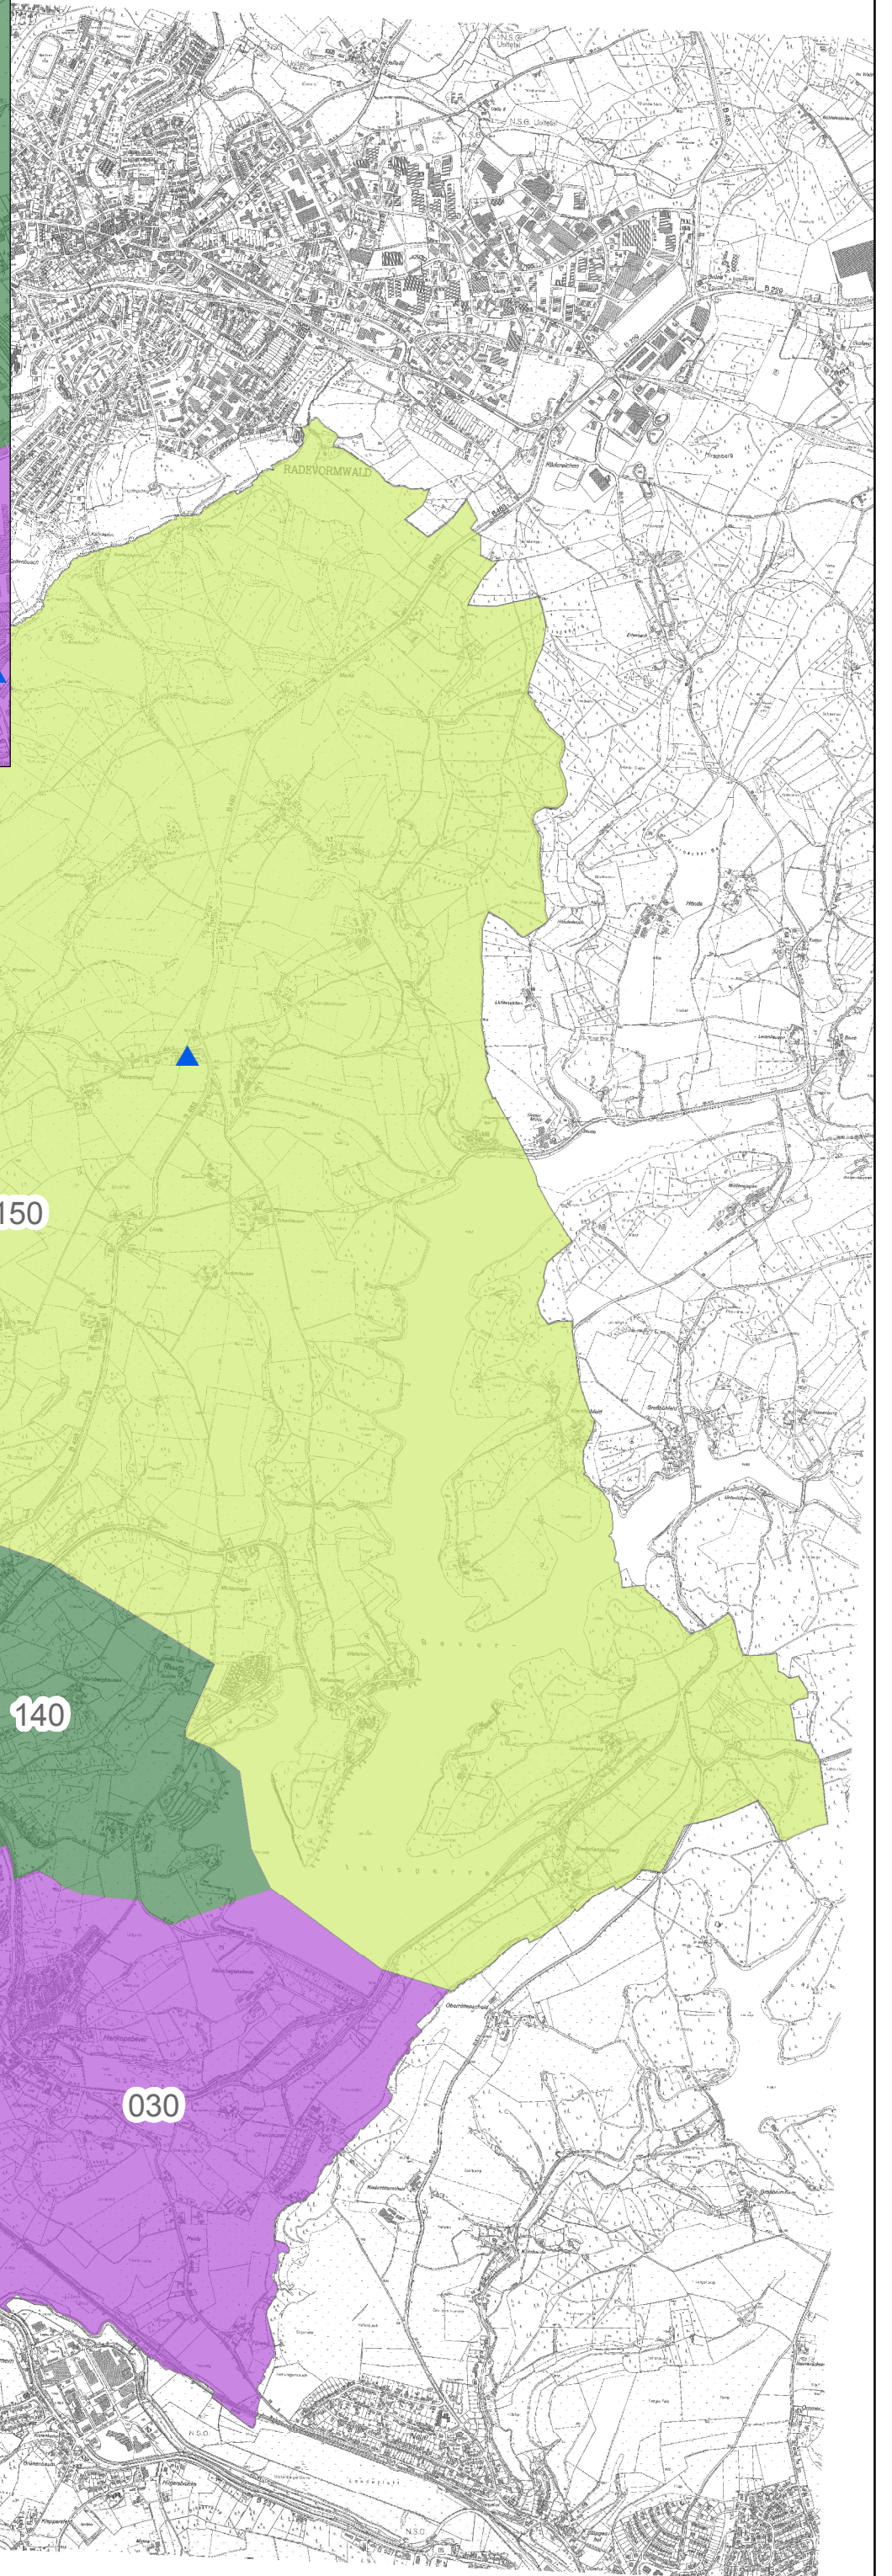

Legende

▲ Wahllokale neu

Wahlbezirke
Schloss-Stadt Hückeswagen

Neueinteilung

1:25.000

Stand 15.08.2019