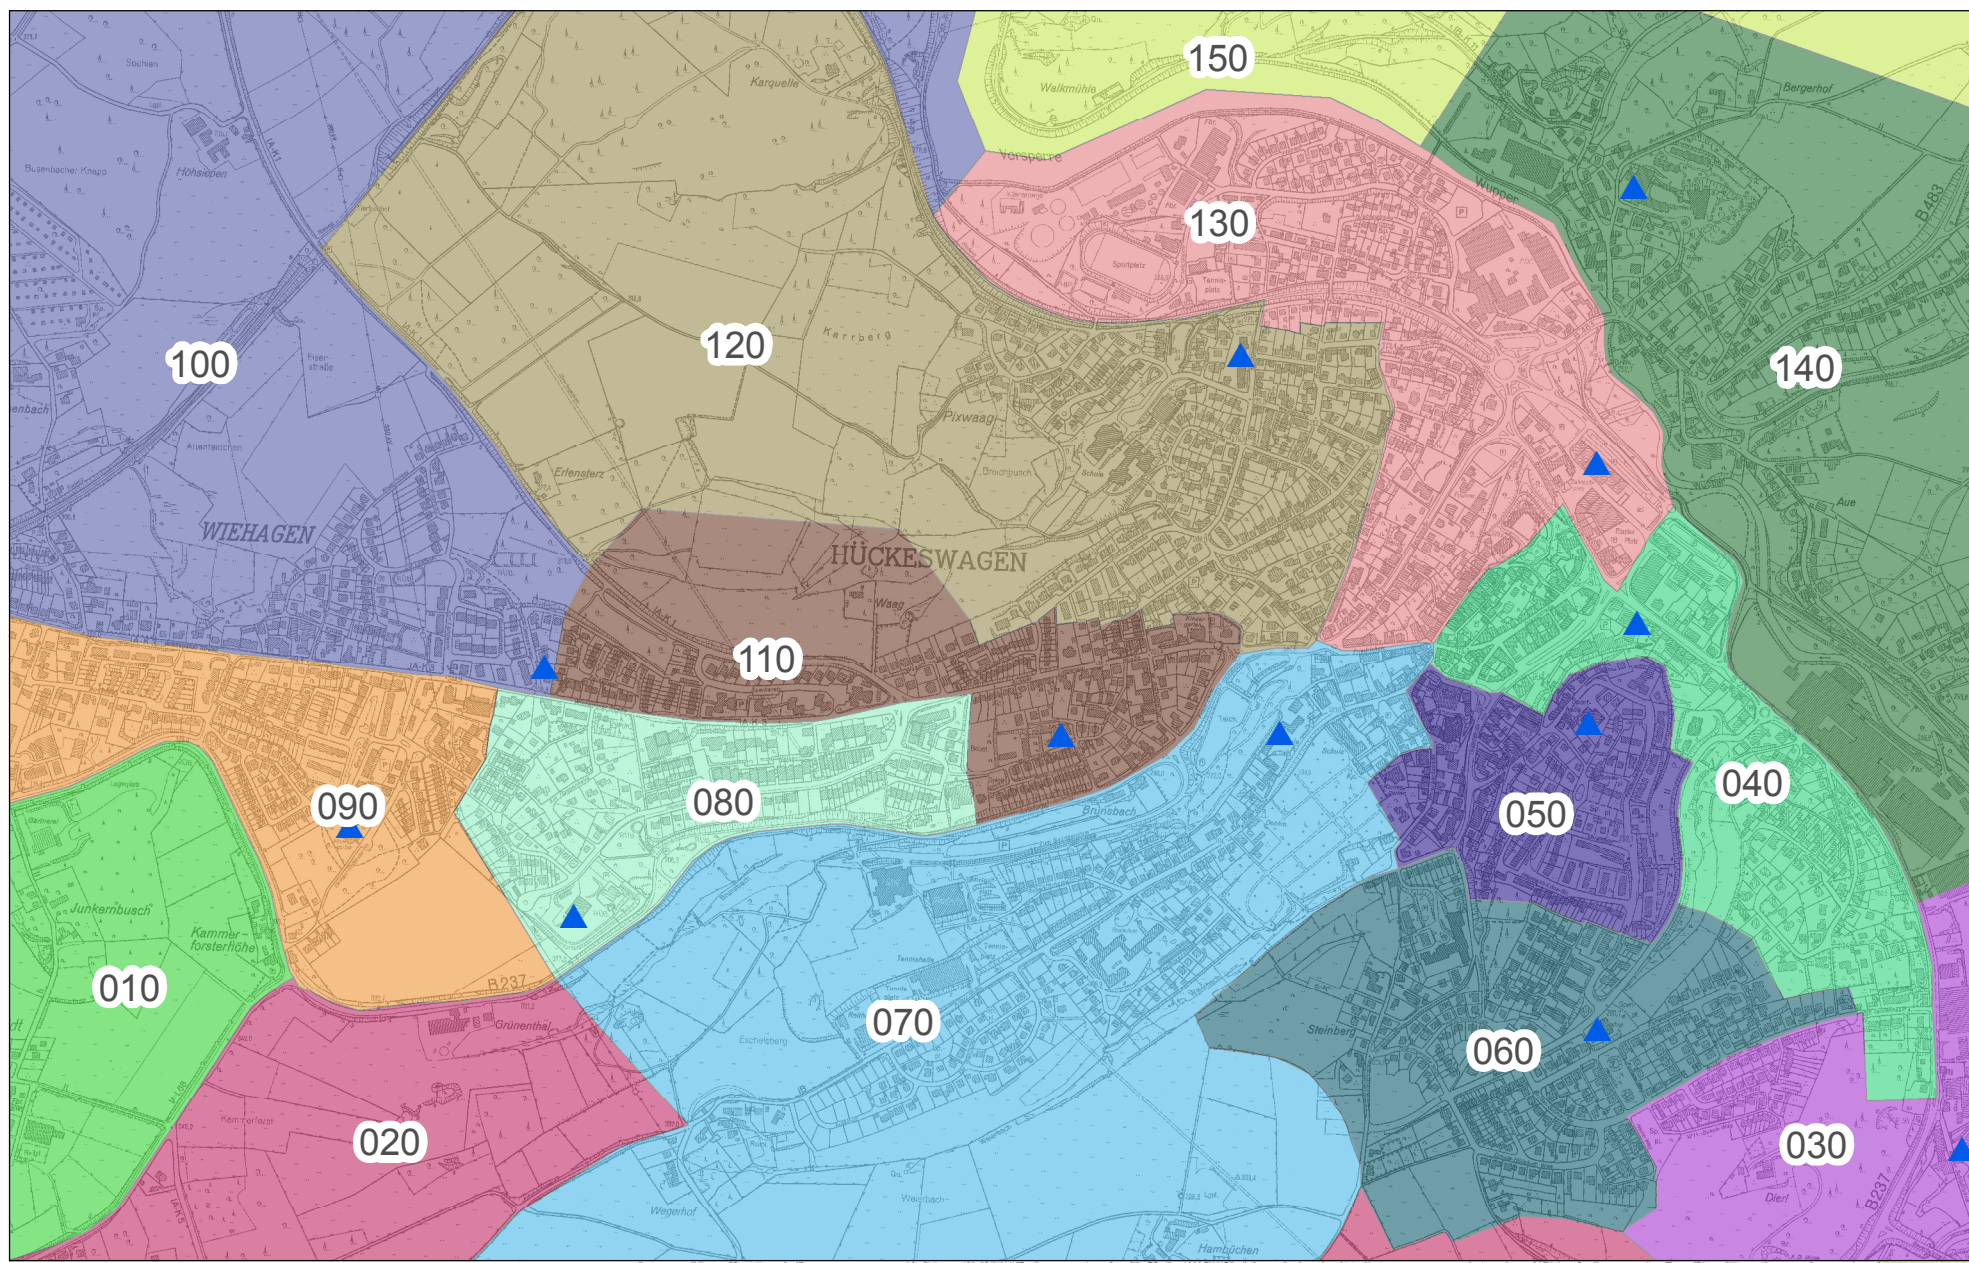

Legende

▲ Wahllokale neu

Wahlbezirke
Schloss-Stadt Hückeswagen

Neueinteilung

1:25.000

Stand 15.08.2019